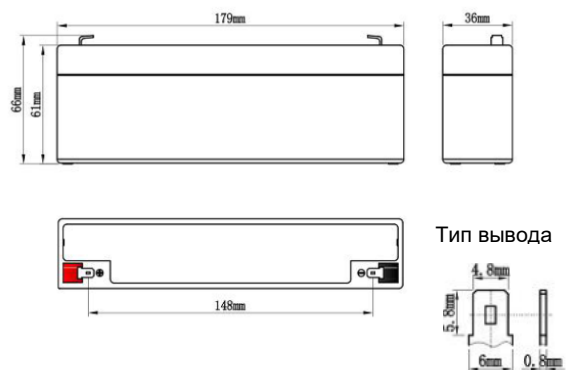

Эксклюзивный дистрибьютор промышленных аккумуляторов ведущих мировых марок

Габаритные размеры, мм

Тип вывода

S48

ООО «Пауэрконцепт»
Бесплатные звонки
по России: 8 800 250 97 48
+7 495 786 97 48
www.powerconcept.ru