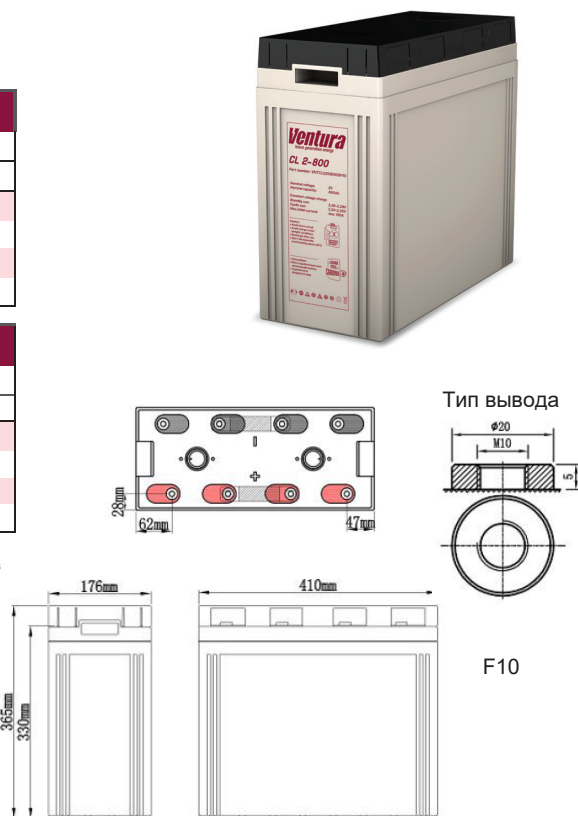

ООО «Пауэрконцепт»
Бесплатные звонки
по России: 8 800 250 97 48

Владивосток тел.: +7 423 253 31 19
Самара тел.: +7 846 302 87 65
Нижний Новгород тел.: +7 831 202 03 82
Пятигорск тел.: +7 879 332 23 34
Казань тел.: +7 843 225 30

Москва тел.: +7 495 786 97 48
Санкт-Петербург тел.: +7 812 320 98 77
Ростов-на-Дону тел.: +7 863 236 68 67
Екатеринбург тел.: +7 343 305 99 50
Новосибирск тел.: +7 383 335 76 71