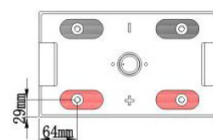

Ventura

CL 2-650

- Области применения: источники питания постоянного тока, источники бесперебойного питания (ИБП), охранно-пожарные системы, системы связи и телекоммуникаций, объекты электроэнергетики.
- Технология AGM (Absorbent Glass Mat) – жидкий электролит впитан в стекловолоконный сепаратор.
- Клапан избыточного давления поддерживает внутри аккумуляторов необходимое давление для протекания реакции рекомбинации (коэффициент рекомбинации более 99%).
- Долив воды не требуется в течение всего срока службы.
- Возможен монтаж в горизонтальном и вертикальном положении.
- Установка на крышку не допускается.

ТЕХНИЧЕСКИЕ ДАННЫЕ

Номинальное напряжение, В	2
Срок службы, не менее, лет	20
Номинальная емкость, C₁₀ до 1,80 В/эл, Ач	650
Внутреннее сопротивление полностью заряженного элемента, мОм	0,38
Среднемесячный саморазряд, не более ...%	3
Напряжение заряда, В: - режим постоянного подзаряда - циклический режим	2,26-2,28 2,30-2,35
Максимальный зарядный ток, А	130
Вес (±3%), кг	39,5

РАЗРЯД ПОСТОЯННЫМ ТОКОМ, А (25°C)									
Конечное напряжение, В/блок	Время разряда								
	10 мин	15 мин	30 мин	45 мин	1 ч	3 ч	5 ч	10 ч	20 ч
1,70 В	1148	1033	653	490	384	175	114	66.6	35.7
1,75 В	1138	1024	538	486	371	169	111	65.9	35.4
1,80 В	1126	1014	514	481	362	163	109	65.3	35.1

РАЗРЯД ПОСТОЯННОЙ МОЩНОСТЬЮ, Вт (25°C)									
Конечное напряжение, В/блок	Время разряда								
	10 мин	15 мин	30 мин	45 мин	1 ч	3 ч	5 ч	10 ч	20 ч
1,70 В	2121	1793	1333	938	808	301	214	135	73.4
1,75 В	2114	1787	1314	930	791	293	210	133	73.1
1,80 В	2106	1780	1306	922	772	288	207	131	72.7

Производитель оставляет за собой право вносить изменения в связи с проводящимися мероприятиями по оптимизации типов

F10

Эксклюзивный дистрибьютор промышленных аккумуляторов ведущих мировых марок

ООО «Пауэрконцепт»
Бесплатные звонки
по России: 8 800 250 97 48