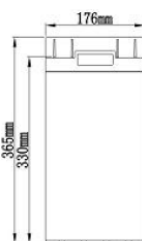

Ventura

CL 2-650

- Области применения: источники питания постоянного тока, источники бесперебойного питания (ИБП), охранно-пожарные системы, системы связи и телекоммуникаций, объекты электроэнергетики.
- Технология AGM (Absorbent Glass Mat) – жидкий электролит впитан в стекловолоконный сепаратор.
- Клапан избыточного давления поддерживает внутри аккумуляторов необходимое давление для протекания реакции рекомбинации (коэффициент рекомбинации более 99%).
- Долив воды не требуется в течение всего срока службы.
- Возможен монтаж в горизонтальном и вертикальном положении.
- Установка на крышку не допускается.

ТЕХНИЧЕСКИЕ ДАННЫЕ

Номинальное напряжение, В	2
Срок службы, не менее, лет	20
Номинальная емкость, C₁₀ до 1,80 В/эл, Ач	650
Внутреннее сопротивление полностью заряженного элемента, мОм	0,38
Среднемесячный саморазряд, не более ...%	3
Напряжение заряда, В: - режим постоянного подзаряда - циклический режим	2,26-2,28 2,30-2,35
Максимальный зарядный ток, А	130
Вес (±3%), кг	39,5

РАЗРЯД ПОСТОЯННЫМ ТОКОМ, А (25°C)									
Конечное напряжение, В/блок	Время разряда								
	10 мин	15 мин	30 мин	45 мин	1 ч	3 ч	5 ч	10 ч	20 ч
1,70 В	1148	1033	653	490	384	175	114	66.6	35.7
1,75 В	1138	1024	538	486	371	169	111	65.9	35.4
1,80 В	1126	1014	514	481	362	163	109	65.3	35.1

РАЗРЯД ПОСТОЯННОЙ МОЩНОСТЬЮ, Вт (25°C)									
Конечное напряжение, В/блок	Время разряда								
	10 мин	15 мин	30 мин	45 мин	1 ч	3 ч	5 ч	10 ч	20 ч
1,70 В	2121	1793	1333	938	808	301	214	135	73.4
1,75 В	2114	1787	1314	930	791	293	210	133	73.1
1,80 В	2106	1780	1306	922	772	288	207	131	72.7

Производитель оставляет за собой право вносить изменения в связи с проводящимися мероприятиями по оптимизации типов

F10

Эксклюзивный дистрибьютор промышленных аккумуляторов ведущих мировых марок

ООО «Пауэрконцепт»
Бесплатные звонки
по России: 8 800 250 97 48