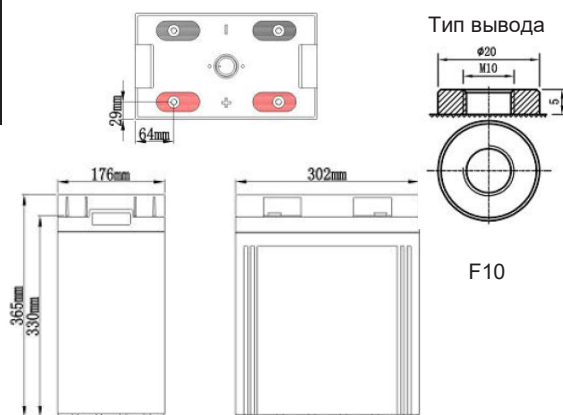

ООО «Пауэрконцепт»
Бесплатные звонки
по России: 8 800 250 97 48

Владивосток тел.: +7 423 253 31 19
Самара тел.: +7 846 302 87 65
Нижний Новгород тел.: +7 831 202 03 82
Пятигорск тел.: +7 879 332 23 34
Казань тел.: +7 843 225 30

Москва тел.: +7 495 786 97 48
Санкт-Петербург тел.: +7 812 320 98 77
Ростов-на-Дону тел.: +7 863 236 68 67
Екатеринбург тел.: +7 343 305 99 50
Новосибирск тел.: +7 383 335 76 71