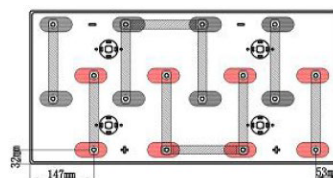

ТЕХНИЧЕСКИЕ ДАННЫЕ

Номинальное напряжение, В	2
Срок службы, не менее, лет	20
Номинальная емкость, C₁₀ до 1,80 В/эл, Ач	2500
Внутреннее сопротивление полностью заряженного элемента, мОм	0,18
Среднемесячный саморазряд, не более ...%	3
Напряжение заряда, В: - режим постоянного подзаряда - циклический режим	2,26-2,28 2,30-2,35
Максимальный зарядный ток, А	500
Вес (±3%), кг	170

Конечное напряжение, В/блок	Время разряда								
	10 мин	15 мин	30 мин	45 мин	1 ч	3 ч	5 ч	10 ч	20 ч
1,70 В	4434	4039	2392	1891	1474	631	422	256	135
1,75 В	4390	4000	2333	1872	1442	626	418	255	133
1,80 В	4347	3961	2277	1855	1405	620	421	252	131

Конечное напряжение, В/блок	Время разряда								
	10 мин	15 мин	30 мин	45 мин	1 ч	3 ч	5 ч	10 ч	20 ч
1,70 В	8172	7329	4230	3612	2938	1428	827	519	285
1,75 В	8144	7309	4120	3578	2870	1410	807	511	283
1,80 В	8115	7287	4047	3543	2801	1396	787	504	282

Производитель оставляет за собой право вносить изменения в связи с проводящимися мероприятиями по оптимизации типов

Эксклюзивный дистрибьютор промышленных аккумуляторов ведущих мировых марок

F10