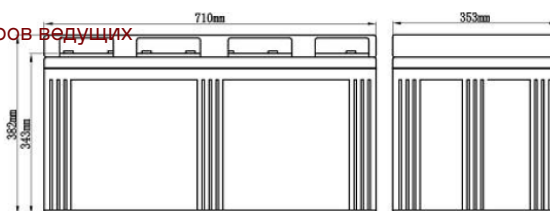

ТЕХНИЧЕСКИЕ ДАННЫЕ

Номинальное напряжение, В	2
Срок службы, не менее, лет	20
Номинальная емкость, C₁₀ до 1,80 В/эл, Ач	2500
Внутреннее сопротивление полностью заряженного элемента, мОм	0,18
Среднемесячный саморазряд, не более ...%	3
Напряжение заряда, В: - режим постоянного подзаряда - циклический режим	2,26-2,28 2,30-2,35
Максимальный зарядный ток, А	500
Вес (±3%), кг	170

Конечное напряжение, В/блок	Время разряда								
	10 мин	15 мин	30 мин	45 мин	1 ч	3 ч	5 ч	10 ч	20 ч
1,70 В	4434	4039	2392	1891	1474	631	422	256	135
1,75 В	4390	4000	2333	1872	1442	626	418	255	133
1,80 В	4347	3961	2277	1855	1405	620	421	252	131

Конечное напряжение, В/блок	Время разряда								
	10 мин	15 мин	30 мин	45 мин	1 ч	3 ч	5 ч	10 ч	20 ч
1,70 В	8172	7329	4230	3612	2938	1428	827	519	285
1,75 В	8144	7309	4120	3578	2870	1410	807	511	283
1,80 В	8115	7287	4047	3543	2801	1396	787	504	282

Производитель оставляет за собой право вносить изменения в связи с проводящимися мероприятиями по оптимизации типов

Эксклюзивный дистрибьютор промышленных аккумуляторов ведущих мировых марок

F10