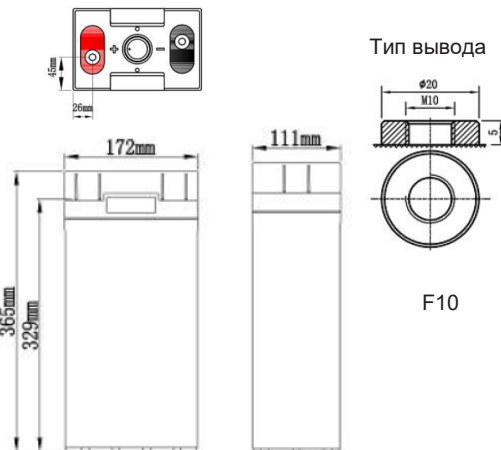

ООО «Пауэрконцепт»
Бесплатные звонки
по России: 8 800 250 97 48

Владивосток тел.: +7 423 253 31 19
Самара тел.: +7 846 302 87 65
Нижний Новгород тел.: +7 831 202 03 82
Пятигорск тел.: +7 879 332 23 34
Казань тел.: +7 843 225 30

Москва тел.: +7 495 786 97 48
Санкт-Петербург тел.: +7 812 320 98 77
Ростов-на-Дону тел.: +7 863 236 68 67
Екатеринбург тел.: +7 343 305 99 50
Новосибирск тел.: +7 383 335 76 71