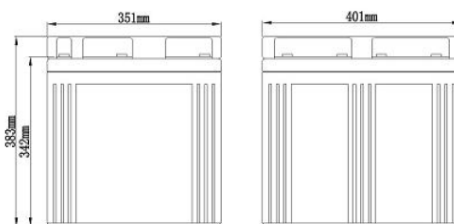

ООО «Пауэрконцепт»
Бесплатные звонки
по России: 8 800 250 97 48

Владивосток тел.: +7 423 253 31 19
Самара тел.: +7 846 302 87 65
Нижний Новгород тел.: +7 831 202 03 82
Пятигорск тел.: +7 879 332 23 34
Казань тел.: +7 843 225 30

Москва тел.: +7 495 786 97 48
Санкт-Петербург тел.: +7 812 320 98 77
Ростов-на-Дону тел.: +7 863 236 68 67
Екатеринбург тел.: +7 343 305 99 50
Новосибирск тел.: +7 383 335 76 71