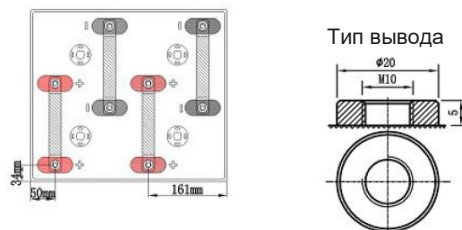

F10

Эксклюзивный дистрибьютор промышленных аккумуляторов ведущих мировых марок