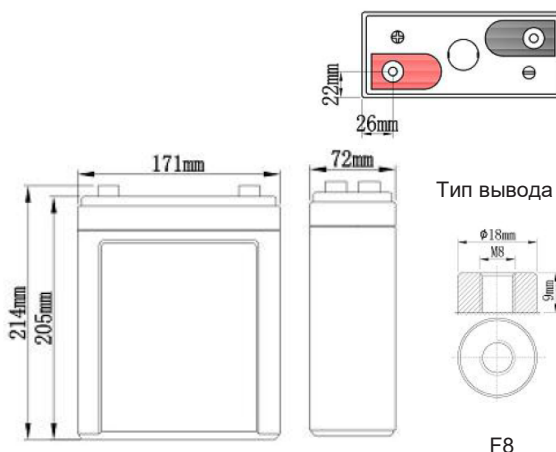

Эксклюзивный дистрибьютор промышленных аккумуляторов ведущих мировых марок

ООО «Пауэрконцепт»
Бесплатные звонки
по России: 8 800 250 97 48

Владивосток тел.: +7 423 253 31 19
Самара тел.: +7 846 302 87 65
Нижний Новгород тел.: +7 831 202 03 82
Пятигорск тел.: +7 879 332 23 34
Казань тел.: +7 843 225 30

Москва тел.: +7 495 786 97 48
Санкт-Петербург тел.: +7 812 320 98 77
Ростов-на-Дону тел.: +7 863 236 68 67
Екатеринбург тел.: +7 343 305 99 50
Новосибирск тел.: +7 383 335 76 71